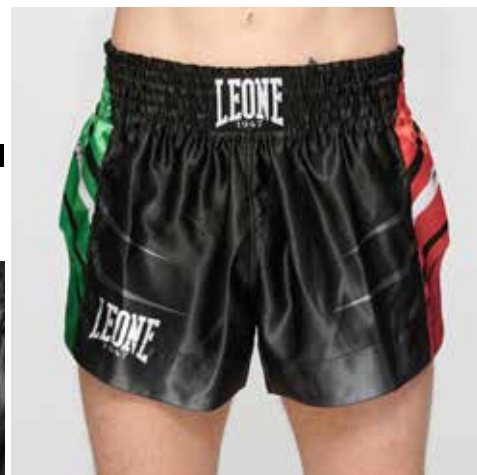

PANTALONCINO KICK-THAI
KICK-THAI SHORTS
AB964
REVO
GENERE - GENDER unisex

Pantaloncino da kick-thai della linea Revolution. Un capo versatile, adatto ad ogni sport da combattimento, ricalca la grafica del celebre guanto Revolution.
Revolution line kick-thai shorts. A versatile garment, suitable for any combat sport, follows the graphics of the famous Revolution glove.