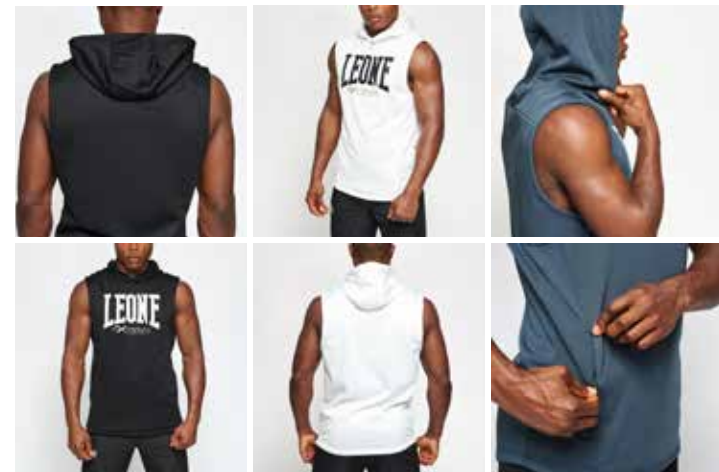

MATERIALI 100% POLIESTERE
MATERIALS 100% POLYESTER

- Capo comodo e versatile, completamente in poliestere.
- Dotato di pratico cappuccio e tasca centrale con zip.
- Stampa logo LEONE Extrema sul petto.
- Tessuto felpato.

- *Comfortable and versatile garment, completely made in polyester.*
- *Equipped with practical hood and central pocket with zip.*
- *LEONE Extrema logo print on the chest.*
- *Fleece fabric.*