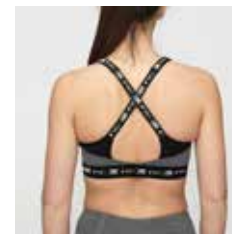

Top Melange con coppette incorporate e spalline regolabili, elastiche incrociate sulla schiena. Un capo comodo e adatto ad ogni sport.
Melange top with built-in cups and adjustable straps, crossed elastic on the back. A comfortable garment suitable for any sport.

TOP DONNA SPORTS BRA
ABX616
MELANGE
GENERE - GENDER donna woman

MATERIALI 82% POLIESTERE / 18% ELASTAN
MATERIALS 82% POLYESTER / 18% ELASTANE