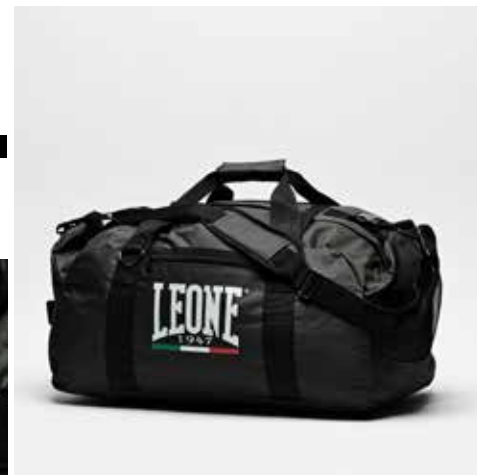

BORSONE ZAINO
BACKPACK BAG

AC908
BACKPACK BAG
70 L

CHIUSURA - CLOSURE
zip

Borsa/zaino in materiale antistrappo, con spalline a scomparsa, comoda e pratica per gli spostamenti.
Sport backpack bag in anti-tear material, retractable straps.

AC909	BLU BLUE	SIZE	ALTEZZA - HEIGHT 35 CM	LARGHEZZA - WIDTH 70 CM	PROFONDITÀ - DEPTH 33 CM

AC909	NERO BLACK	SIZE	ALTEZZA - HEIGHT 35 CM	LARGHEZZA - WIDTH 70 CM	PROFONDITÀ - DEPTH 33 CM

QUICK VIEW CHART: CODICI / COLORI / TAGLIE - CODES / COLORS / SIZES