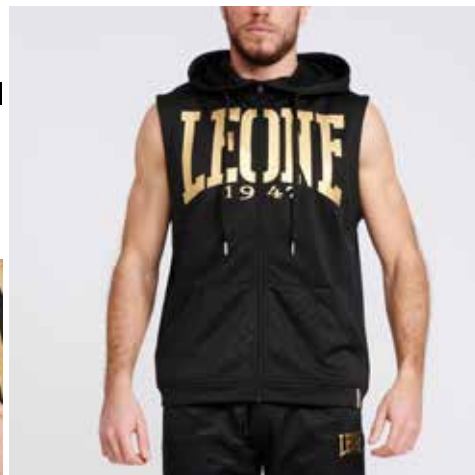

MATERIALI 100% POLIESTERE
MATERIALS 100% POLYESTER

- Maglietta in leggero poliestere.
- Inserti stampati in oro.
- Comoda e pratica per l'allenamento.

- Light polyester t-shirt.
- Golden printings.
- Comfortable and practical for training.

T-SHIRT T-SHIRT
ABX706
DNA
GENERE - GENDER unisex

La maglietta DNA rappresenta a pieno il marchio Leone 1947. Particolarmente di impatto i grandi loghi dorati su leggero tessuto in poliestere.
The DNA t-shirt fully represents the Leone 1947 brand. Particularly striking are the large golden logos on a lightweight polyester fabric.

ABX706 NERO BLACK SIZE 2XS XS S M L XL 2XL 3XL 4XL
QUICK VIEW CHART: CODICI / COLORI / TAGLIE - CODES / COLORS / SIZES