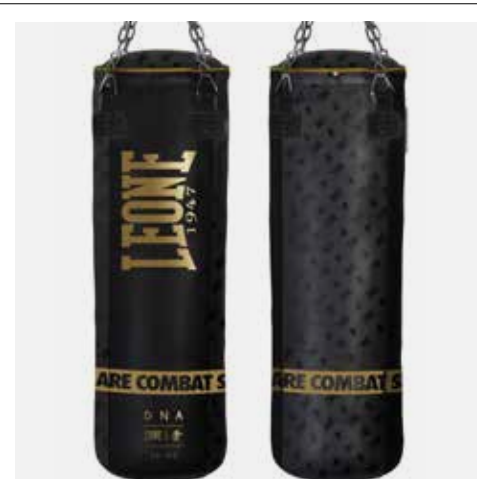

AT856 NERO BLACK **SIZE** ALTEZZA - HEIGHT 145 CM DIAMETRO - DIAMETER 45 CM

QUICK VIEW CHART: CODICI / COLORI / TAGLIE - CODES / COLORS / SIZES

SACCO KING SIZE 60 KG
135 LBS KING SIZE HEAVY BAG

AT856
DNA

Indispensabile per provare i colpi con la massima potenza. Il suo diametro simula il tronco dell'avversario permettendo di esercitare in modo realistico tutte le combinazioni. L'imbottitura assorbe gli impatti salvaguardando l'atleta.
Indispensable tool to test all your full power attacks. Its 45 cm diameter simulates the body's opponent allowing to train in a realistic way. Padding absorbs the impact of the powerful blows protecting athlete's hands and joints.

PROFESSIONAL USE
5-7 volte a settimana
5-7 times a week

MATERIALI ESTERNO: 100% POLIURETANO ALTA QUALITÀ
MATERIALS OUTER SIDE: 100% HQ POLYURETHANE

IMBOTTITURA: 90% COTONE / 10% EVA
PADDING: 90% COTON / 10% EVA