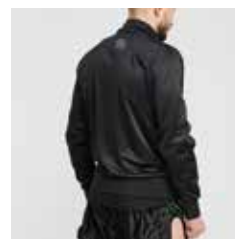

FELPA SWEATSHIRT
AB308
SHOCK
GENERE - GENDER unisex

Tuta in poliestere con zip completa sul petto, tasche laterali e polsini elastici. Disponibile in tre varianti colore è un capo semplice che si adatta alla palestra e alla quotidianità.
Polyester suit with full zip on the chest, side pockets and elastic cuffs. Available in three colors, it is a simple garment that adapts to the gym and everyday life.

AB311 NERO BLACK
SIZE 2XS XS S M L XL 2XL 3XL 4XL
QUICK VIEW CHART: CODICI / COLORI / TAGLIE - CODES / COLORS / SIZES

Felpa Flag con bordini tricolore sul petto e dettagli gommati, dotata di tasche e polsini ottima per l'allenamento e non solo.
Flag sweatshirt with Italian flag piping on the chest and rubberized details, with pockets and cuffs excellent for training and more.

FELPA SWEATSHIRT
AB311
FLAG
GENERE - GENDER unisex

MATERIALI 100% POLIESTERE
MATERIALS 100% POLYESTER