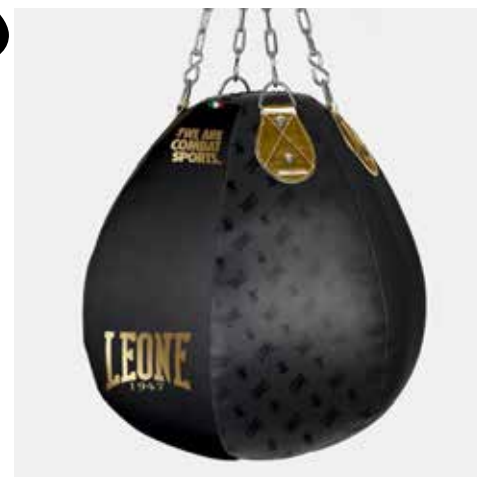

AT852 NERO BLACK **SIZE** ALTEZZA - HEIGHT 50 CM DIAMETRO - DIAMETER 37 CM

QUICK VIEW CHART: CODICI / COLORI / TAGLIE - CODES / COLORS / SIZES

PERA 12 KG
27 LBS PUNCHING BAG

AT852
DNA

Pera sospesa per allenamento da 12 kg.
12 Kilograms punching bag.

PROFESSIONAL USE
5-7 volte a settimana
5-7 times a week

MATERIALI ESTERNO: 100% POLIURETANO
MATERIALS OUTER SIDE: 100% POLYURETHANE

IMBOTTITURA: 100% COTONE
PADDING: 100% COTTON

AT853 NERO BLACK **SIZE** DIAMETRO - DIAMETER 57 CM

QUICK VIEW CHART: CODICI / COLORI / TAGLIE - CODES / COLORS / SIZES

PALLA 20 KG
44 LBS PUNCHING BAG

AT853
DNA

Palla sospesa per allenamento da 20 kg.
20 Kilograms punching bag.

PROFESSIONAL USE
5-7 volte a settimana
5-7 times a week

MATERIALI ESTERNO: 100% POLIURETANO
MATERIALS OUTER SIDE: 100% POLYURETHANE

IMBOTTITURA: 100% COTONE
PADDING: 100% COTTON