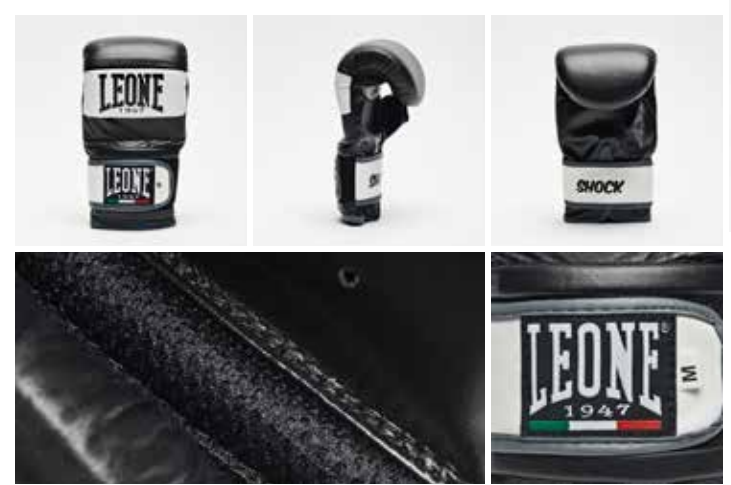

MATERIALI RIVESTIMENTO: 50% PELLE DI BUFALO / 50% POLIURETANO
MATERIALS OUTER FABRIC: 50% BUFFALO LEATHER / 50% POLYURETHANE
FODERA: 70% POLIESTERE / 30% POLIURETANO
INNER FABRIC: 70% POLYESTER / 30% POLYURETHANE
IMBOTTITURA: 100% POLIURETANO
PADDING: 100% POLYURETHANE

- Imbottitura e chiusura studiate per assorbire al meglio i colpi al sacco.
- Rivestimento in pelle con mesh traspirante sul palmo.
- *Padding and closure designed to better absorb the blows to the bag.*
- *Leather glove with breathable mesh on the palm.*