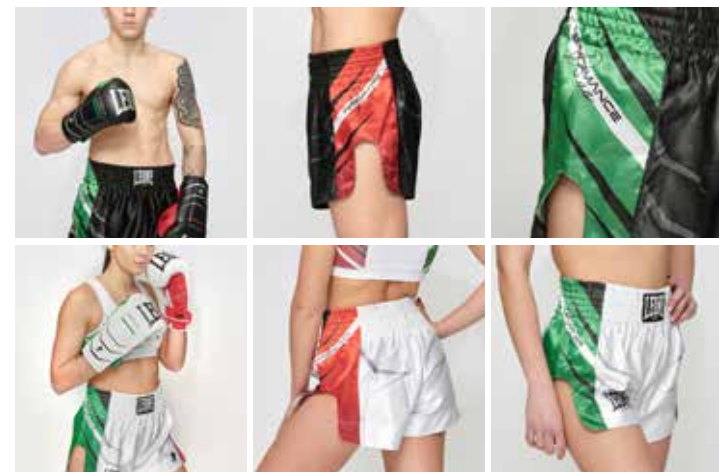

MATERIALI 100% SATIN POLIESTERE
MATERIALS 100% SATIN POLYESTER

- Pantaloncini da kick con ampio spacco laterale per la massima mobilità.
- Alta cintura con all'interno un laccio per adattarsi completamente al corpo dell'atleta.
- Grafica Revo si abbina all'attrezzatura della stessa linea.

- Kick shorts with wide side slit for maximum mobility.
- High waistband with a lace inside to fully adapt to the athlete's body.
- Revo graphics matches the equipment of the same line.