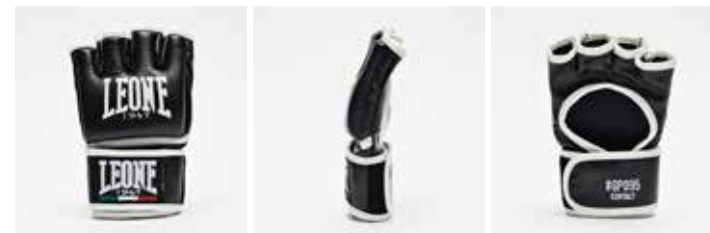

MATERIALI
MATERIALS RIVESTIMENTO: 80% POLIURETANO / 20% PVC
OUTER FABRIC: 80% POLYURETHANE / 20% VINYL

FODERA: 70% POLIESTERE / 30% POLIURETANO
INNER FABRIC: 70% POLYESTER / 30% POLYURETHANE

RIVESTIMENTO: 50% POLIURETANO / 50% PVC
OUTER FABRIC: 50% POLYURETHANE / 50% VINYL

- Guantino ideale per chi si avvicina alla pratica delle MMA.
- Rivestimento in leggero PU.
- Ideal glove for those who approach the practice of MMA.
- Lightweight PU coating.