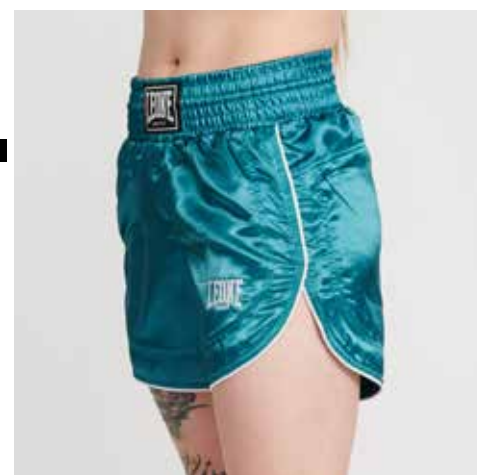

AB801 VERDE ACQUA WATER GREEN **SIZE** 2XS XS S M L XL 2XL 3XL 4XL

AB801 NERO BLACK **SIZE** 2XS XS S M L XL 2XL 3XL 4XL

QUICK VIEW CHART: CODICI / COLORI / TAGLIE - CODES / COLORS / SIZES

Shorts donna da kick/thai boxing in satin lucido con logo ricamato, bordi a contrasto e label classica in vita. Caratterizzato da uno specifico design femminile che ben si adatta alle forme e alle esigenze delle fighters.

Women kick/thai boxing shorts made of shiny satin with embroidered logo, and classical label at waistband. Featuring a particularly feminine design that perfectly adapts to the body silhouette and needs of women fighters.

MATERIALI 100% SATIN POLIESTERE
MATERIALS 100% SATIN POLYESTER

PANTALONCINO KICK-THAI
KICK-THAI SHORTS

AB801
BASIC W

GENERE - GENDER
donna woman