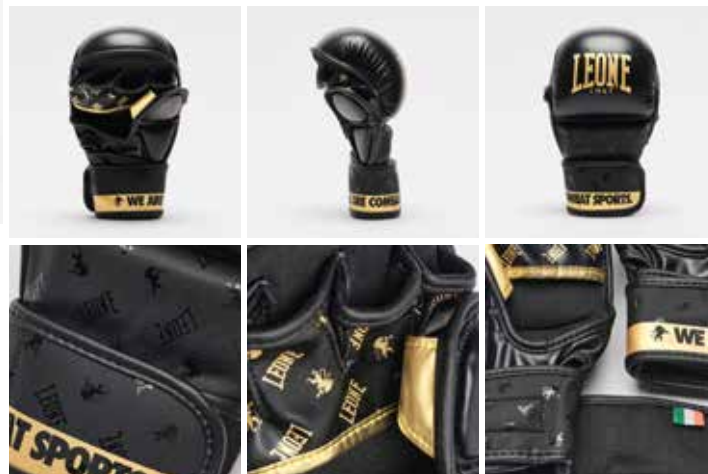

MATERIALI RIVESTIMENTO: 100% POLIURETANO
MATERIALS OUTER FABRIC: 100% POLYURETHANE

FODERA: 70% POLIESTERE / 30% POLIURETANO
INNER FABRIC: 70% POLYESTER / 30% POLYURETHANE

IMBOTTITURA: 100% EVA
PADDING: 100% EVA

- Completamente in flex PU, per garantire leggerezza e comfort.
- Lo spesso strato di imbottitura garantisce la completa sicurezza dell'atleta.

- Completely in flex PU, to guarantee lightness and comfort.
- The thick layer of padding ensures complete athlete safety.

GP122 NERO BLACK SIZE 2XS XS S M L XL 2XL 3XL 4XL

QUICK VIEW CHART: CODICI / COLORI / TAGLIE - CODES / COLORS / SIZES