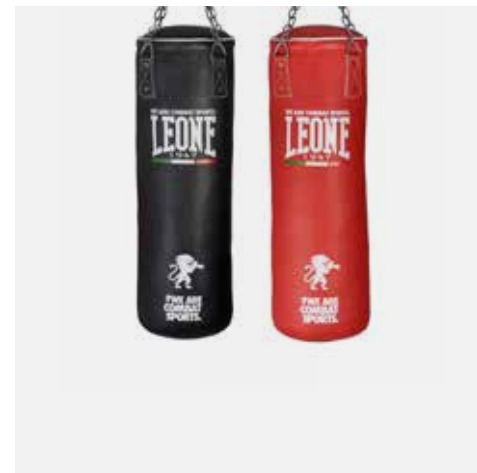

AT840 NERO BLACK **SIZE** ALTEZZA - HEIGHT 90 CM DIAMETRO - DIAMETER 30 CM

AT840 ROSSO RED **SIZE** ALTEZZA - HEIGHT 90 CM DIAMETRO - DIAMETER 30 CM

QUICK VIEW CHART: CODICI / COLORI / TAGLIE - CODES / COLORS / SIZES

SACCO HEAVY BAG

AT840 BASIC 20
20 KG / 44 LBS

PROFESSIONAL USE
5-7 volte a settimana
5-7 times a week

In pelle sintetica ultra resistente, il sacco da allenamento boxe è un prodotto artigianale. L'imbottitura interna garantisce una sicurezza antishock. È caratterizzato da una chiusura zip e da catene appendi-sacco.

Made with extra-resistant synthetic leather, this heavy bag is an hand-crafted item. Internal padding guarantees antishock features. It also has a practical zip closure and hanging chains.

MATERIALI MATERIALS ESTERNO: 100% POLIURETANO ALTA QUALITÀ
OUTER SIDE: 100% HQ POLYURETHANE

IMBOTTITURA: 100% COTONE
PADDING: 100% COTTON