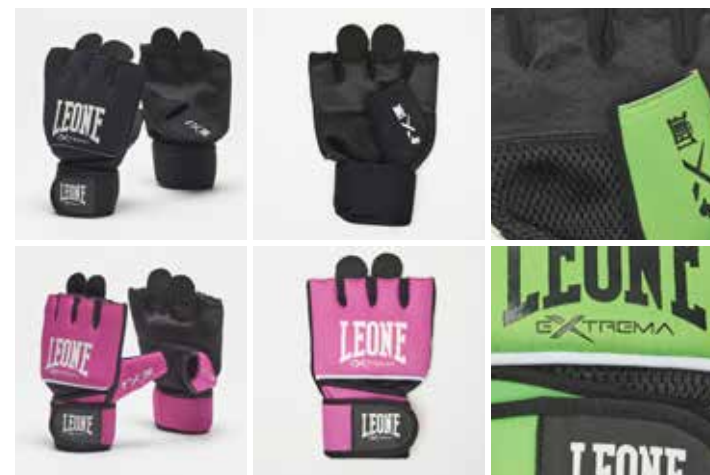

GK093 FIT

CHIUSURA - CLOSURE
velcro

Guanti da fit-boxe ultra leggeri con chiusura velcro. L'imbottitura su dorso garantisce protezione e comodità. Pollice imbottito e palmo traspirante dotato di cuscinetto ergonomico.

Ultra light fitboxe gloves with velcro closure. The padding on the back guarantees protection and comfort. Padded thumb and breathable palm with ergonomic pad.

MATERIALI 40% PA / 25% AMARA / 20% PL / 15% PU
MATERIALS 40% PA / 25% AMARA / 20% PL / 15% PU

FODERA: 100% PL
INNER FABRIC: 100% PL

IMBOTTITURA: 100% EVA
PADDING: 100% EVA

- Ideali per la pratica della fit-boxe.
- Imbottitura sagomata in EVA per il massimo del comfort.
- Palmo in tessuto traforato per garantire la traspirazione.

- *Excellent for fit-boxe activities.*
- *Pre-formed EVA padding to ensure the best comfort.*
- *Palm in perforated fabric to ensure breathability.*

GK100	NERO BLACK	SIZE	2XS / XS	S / M	L / XL	2XL / 3XL	4XL
GK100	VERDE FLUO FLUO GREEN	SIZE	2XS / XS	S / M	L / XL	2XL / 3XL	4XL
GK100	FUCSIA FUCHSIA	SIZE	2XS / XS	S / M	L / XL	2XL / 3XL	4XL

QUICK VIEW CHART: CODICI / COLORI / TAGLIE - CODES / COLORS / SIZES

MATERIALI RIVESTIMENTO: 60% NEOPRENE / 20% AMARA / 20% POLIESTERE
MATERIALS OUTER FABRIC: 60% NEOPRENE / 20% AMARA / 20% POLYESTER

FODERA: 100% POLIESTERE
INNER FABRIC: 100% POLYESTER

IMBOTTITURA: 100% GEL
PADDING: 100% GEL

- Ottimi per la fit box.
- Palmo in tessuto traspirante.
- Leggeri e confortevoli.

- *Excellent for fit boxing.*
- *Breathable palm fabric.*
- *Light and comfortable.*

AB712	NERO BLACK	SIZE	2XS	XS	S	M	L	XL	2XL	3XL	4XL
AB712	VERDE FLUO FLUO GREEN	SIZE	2XS	XS	S	M	L	XL	2XL	3XL	4XL
AB712	FUCSIA FUCHSIA	SIZE	2XS	XS	S	M	L	XL	2XL	3XL	4XL

QUICK VIEW CHART: CODICI / COLORI / TAGLIE - CODES / COLORS / SIZES