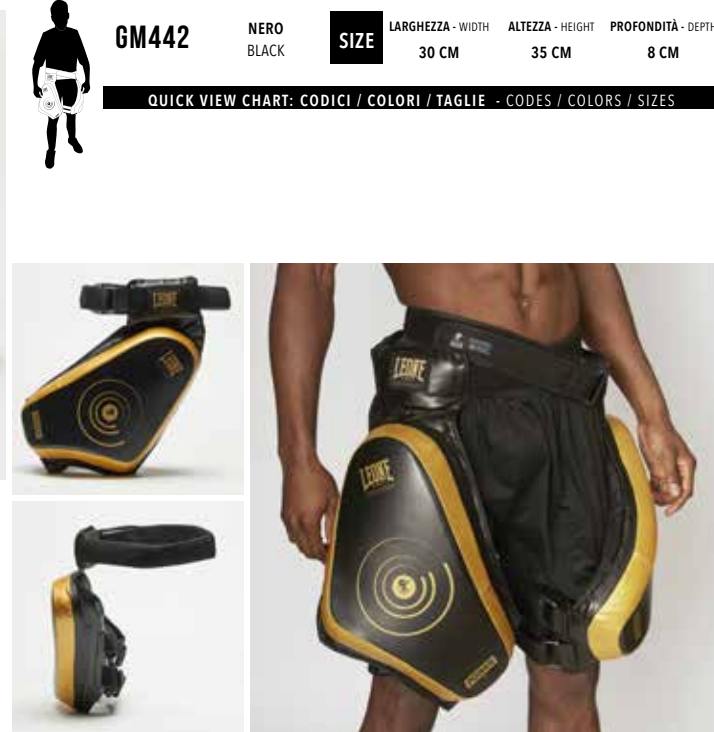

Leone1947 has always worked closely with the masters of the various combat disciplines; exploiting their great experience in the sector, in fact, the products are constantly tested and innovated. Thanks to the synergy between the expertise of the masters and the LABOXE Design Department, the research and development work aims to create comfortable, safe and performing products. In this new collection the master protections have been selected and innovated, organized into two main categories: the "Power Line" and the "Speed Line". As the name suggests, the first is composed of products designed for power training. Solid paddings, strong and secure fastenings are the main features of this line, accompanied by golden details that brings to mind the concepts of prestige and performance. The "Speed Line" instead was designed to train the speed of the athlete. Light targets, for quick and precise movements, that are useful to be able to alternate different types of strokes.

GM442 NERO BLACK **SIZE** LARGHEZZA - WIDTH 30 CM ALTEZZA - HEIGHT 35 CM PROFONDITÀ - DEPTH 8 CM
QUICK VIEW CHART: CODICI / COLORI / TAGLIE - CODES / COLORS / SIZES

PARACOSCE TIGHTS PADS
GM442 POWER LINE
CHIUSURA - CLOSURE velcro

Paracosce progettati per i maestri di kick e thai boxe. Avvolgono la coscia completamente fissandosi in vita tramite un pratico velcro. Venduti in coppia.
Thigh protectors designed for kick and thai boxing masters. They wrap around the thigh completely fixing themselves at the waist with a practical velcro. Sold in pairs.

MATERIALI ESTERNO: 75% POLIURETANO / 23% PL / 2% ACCIAIO
MATERIALS OUTER FABRIC: 75% PU / 23% POLYESTER / 2% STEEL

IMBOTT: 50% EVA / 45% POLIURETANO / 5% SBR
PADDING: 50% EVA / 45% POLYURETHANE / 5% RUBBER

- Pensati per i maestri di MMA e Muay Thai.
- Design avvolgente e chiusura sicura.
- Designed for MMA and Muay Thai masters.
- Enveloping design and secure closure.